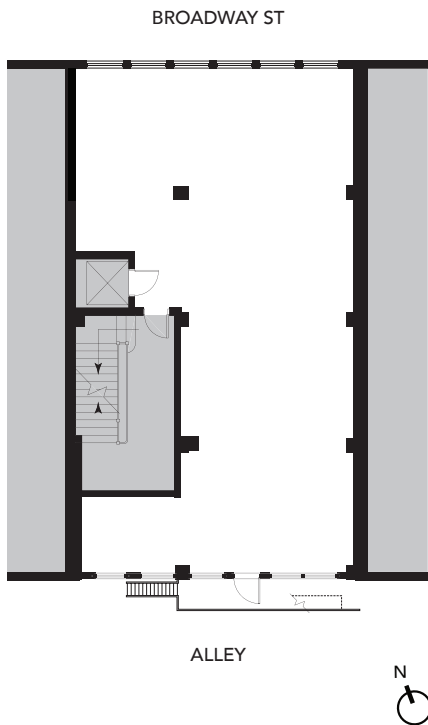

UNIT 3	
Unit Type	2 Bed, 2 Bath
Floor	3
Area	1,465 SF

**OVERVIEW**

**FLOOR PLAN**