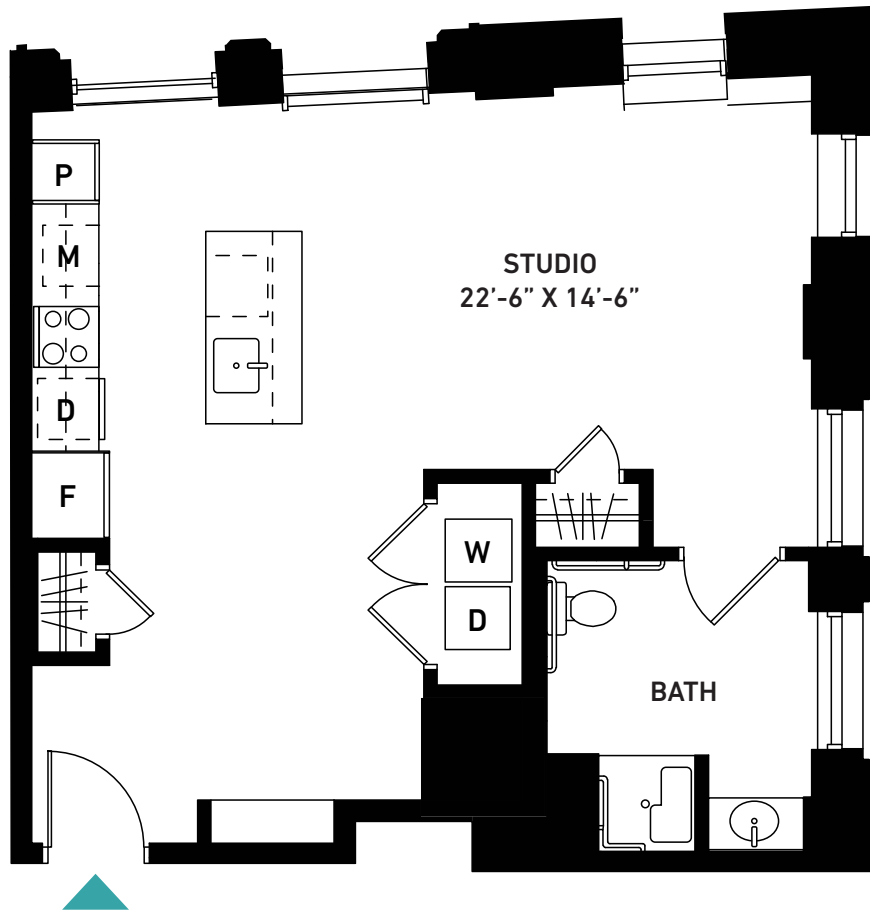

# UNIT C (ADA)

## UNIT TYPE

Studio

## AREA

570 SF