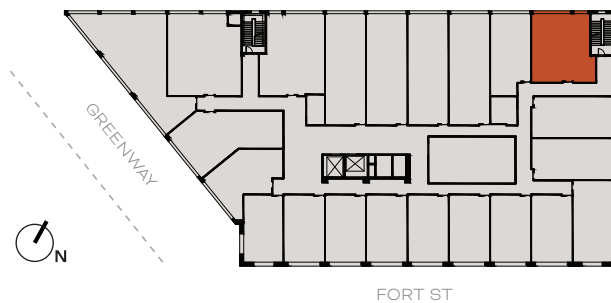

## UNIT B4

Unit Type: 2 Bed

Floor: 4

Area: 979 SF

[Info@TheAssemblyDetroit.com](mailto:Info@TheAssemblyDetroit.com)

[TheAssemblyDetroit.com](http://TheAssemblyDetroit.com)

Call 833.702.7011

1702 W Fort Street, Detroit, MI 48233