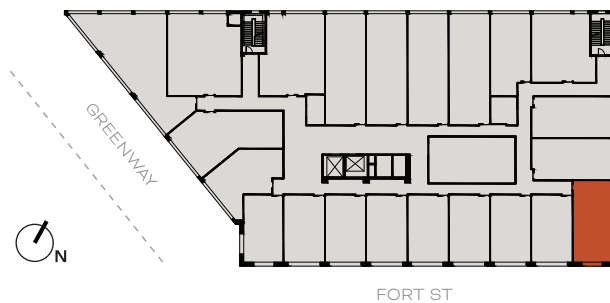

## UNIT B6

Unit Type: 1 Bed

Floor: 4

Area: 814 SF

[Info@TheAssemblyDetroit.com](mailto:Info@TheAssemblyDetroit.com)

[TheAssemblyDetroit.com](http://TheAssemblyDetroit.com)

Call 833.702.7011

1702 W Fort Street, Detroit, MI 48233