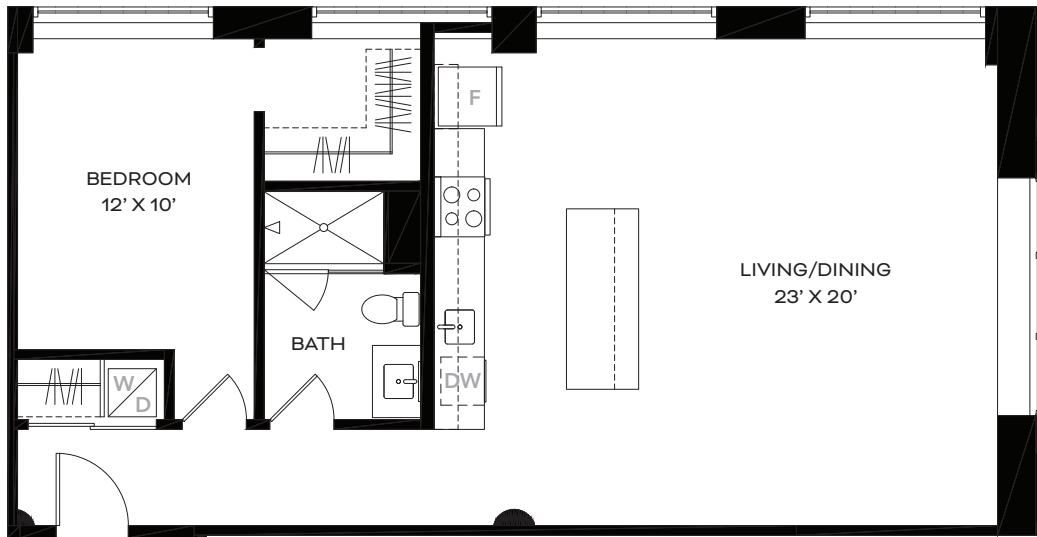

## UNIT B6

Unit Type: 1 Bed

Floor: 4

Area: 814 SF

[Info@TheAssemblyDetroit.com](mailto:Info@TheAssemblyDetroit.com)

[TheAssemblyDetroit.com](http://TheAssemblyDetroit.com)

Call 833.702.7011

1702 W Fort Street, Detroit, MI 48233